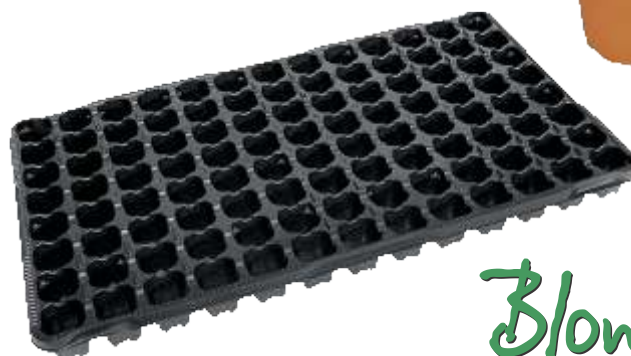

Tăvițe pentru semănat

Denumire	Nr. celule	Dimens. (cm)		Preț magazin Tg.-Mureș	Preț cu livrare
		lungime	lățime		
Ladă semănat	-	60	40	6.00	7.00
JP 3050/28	28	50	28	3.60	3.90
JP 3050/42 P	42	50	28	3.60	3.90
JP 3050/66	66	50	28	3.00	3.30
JP 3050/72 P	72	50	28	3.00	3.30
JP 3050/104 T	104	50	28	3.00	3.30
JP 3050/160 T	160	50	28	4.60	5.00
JP 3050/230 H	230	50	28	4.20	4.60

prețurile sunt în lei și conțin TVA